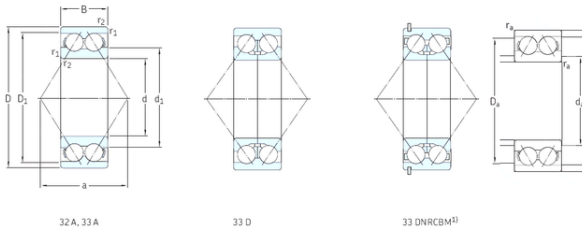

China Abec 11 Bearings Supplier

SKF 3214A Angular Contact Ball Bearings 3210 3215 3216

Bearing No. 3214A

3214A Bearing 2D drawings and 3D CAD models

Size	70x125x39.7 mm
Bore Diameter	70 mm
Outer Diameter	125 mm
Width	39,7 mm
d	70 mm
D	125 mm
B	39,7 mm
C	39,7 mm
a	74 mm
d1	88,5 mm
r1 min.	1,5 mm
r2 min.	1,5 mm
D1	107 mm
da min.	79 mm
Da max.	116 mm
ra max.	1,5 mm
Weight	1,9 Kg
Basic dynamic load rating (C)	88,4 kN
Basic static load rating (C0)	80 kN
Fatigue load limit (Pu)	3,4
Reference speed	4300 r/min